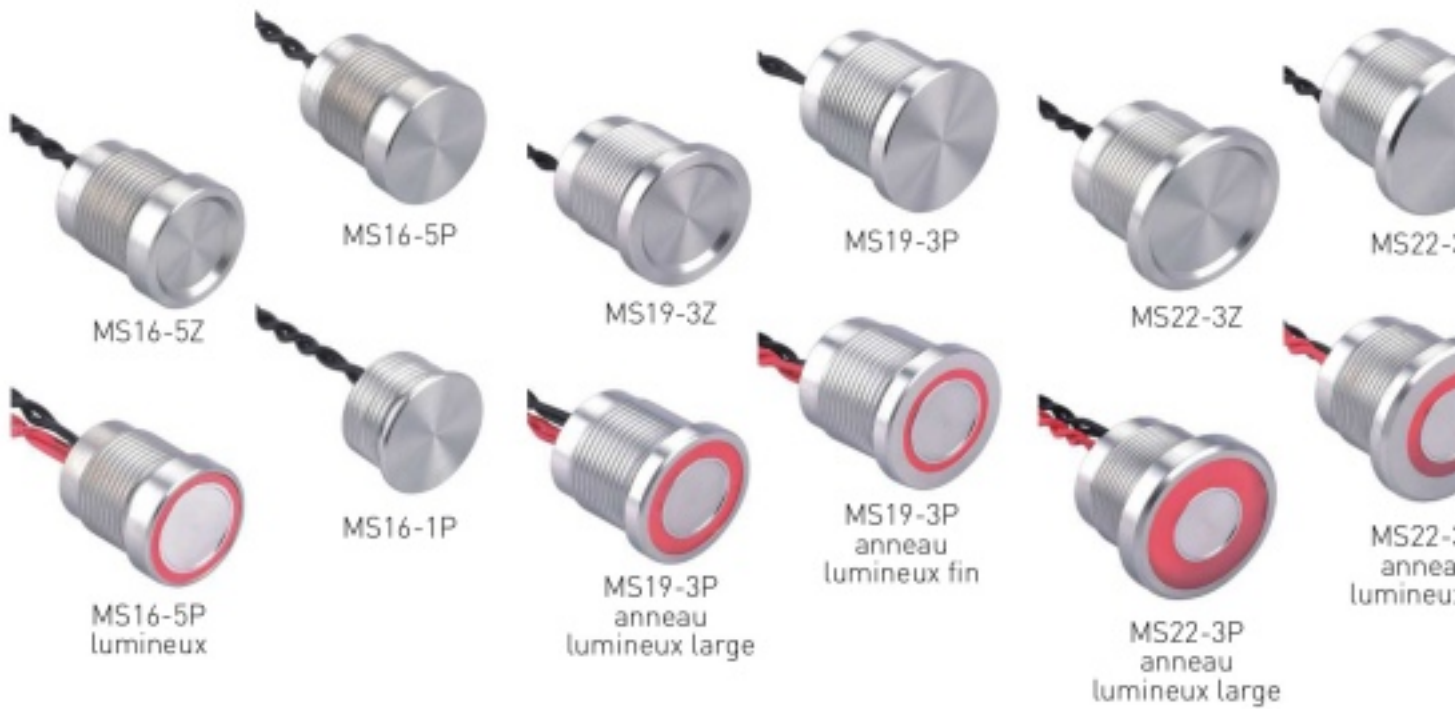

Gamme d'interrupteurs à effleurement type «piezo», étanches - Pour découpe Ø 16, 19 ou 22 mm

Touches de différentes formes, lumineuses ou non

Pour consulter les caractéristiques techniques et dimensionnelles :